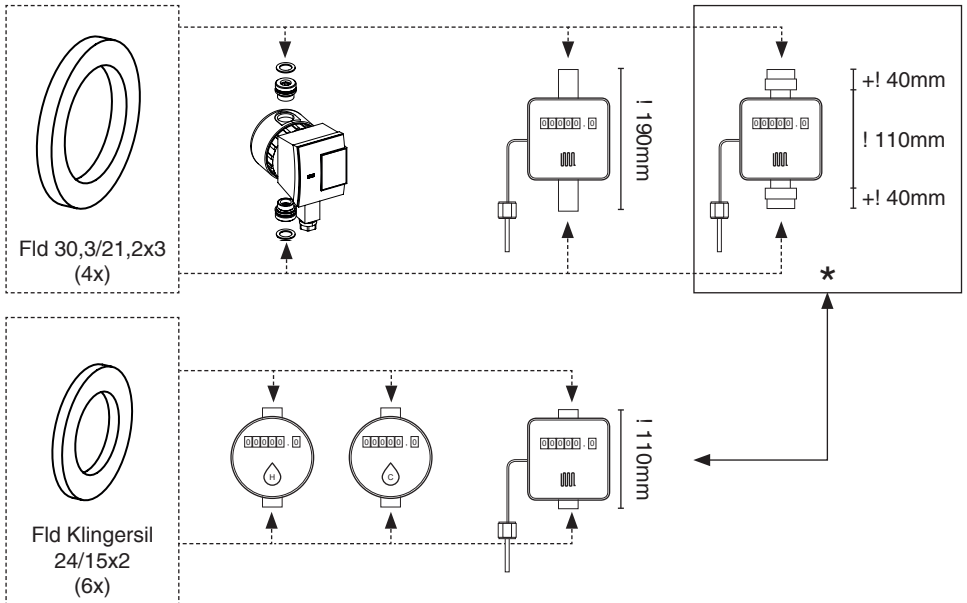

Art-Nr. 32601-050065
EAN-Nr: 5901688829158

Technische Änderungen vorbehalten.
Technical changes must be taken into account.

Technische Änderungen vorbehalten.
 Technical changes must be taken into account.