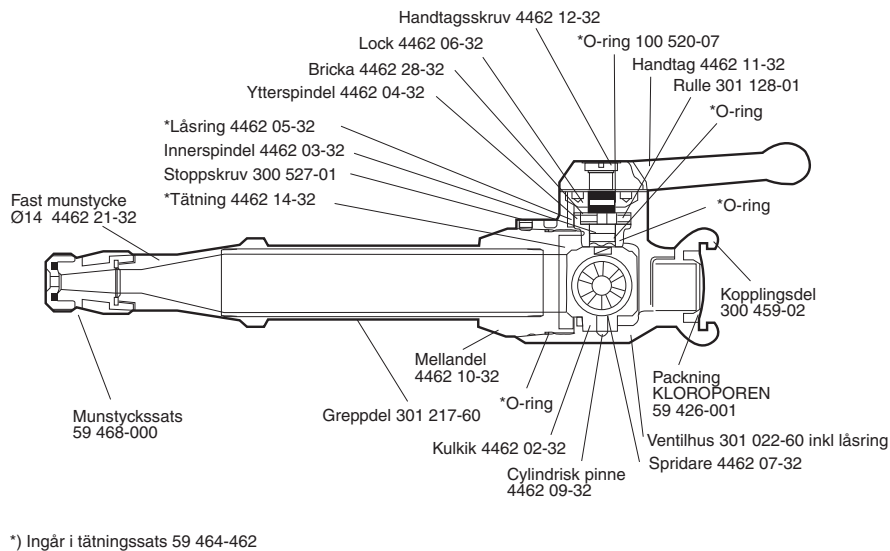

Enhetsstrålrör

Brandarmatur
Serviceblad

Engineering
GREAT Solutions

59 461

59 462

59 463