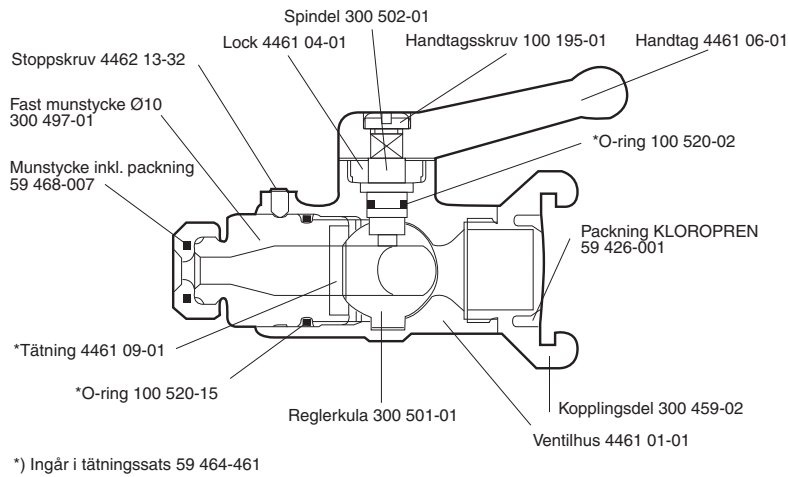

Enhetsstrålrör

Brandarmatur
Serviceblad

Engineering
GREAT Solutions

59 461

59 462

59 463