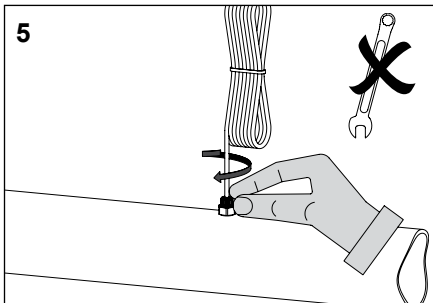

PT1000

Temperature sensors

Pipe DN	Art. No.	
Rohr DN	Artikel-Nr.	
Tube DN	No d'article	
Tubo DN	Núm Art.	
10-25	25	322428-00020
32-50	40	322428-00521
65-80	70	322428-00621
100-250	100	322428-00721

Pipe/Rohr/Tube/Tubo DN (in. size) (DIN 2440, ISO 65)	D	L _{min}	L _{max}
10-25 (3/8" - 1")	G1/2	13 (0.51)	16 (0.63)
32-50 (1 1/4" - 2")		8 (0.32)	26 (1.02)
65-80 (2 1/2" - 3")		11 (0.43)	50 (1.97)
100-250 (4" - 10")		12 (0.47)	45 (1.17)