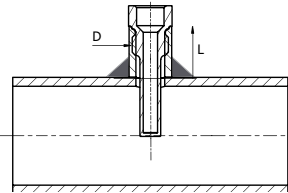

PT1000

Temperature sensors

Pipe DN	Art. No.	
Rohr DN	Artikel-Nr.	
Tube DN	No d'article	
Tubo DN	Núm Art.	
10-25	25	322428-00020
32-50	40	322428-00521
65-80	70	322428-00621
100-250	100	322428-00721

Pipe/Rohr/Tube/Tubo DN (in. size) (DIN 2440, ISO 65)	D	L _{min}	L _{max}
10-25 (3/8" - 1")	G1/2	13 (0.51)	16 (0.63)
32-50 (1 1/4" - 2")		8 (0.32)	26 (1.02)
65-80 (2 1/2" - 3")		11 (0.43)	50 (1.97)
100-250 (4" - 10")		12 (0.47)	45 (1.17)

Valve DN
Ventil DN
Vanne DN
Valvúla DN

L

Art. No.
Artikel-Nr.
No d'article
Núm Art.

10-50

60

322428-00122

65-250

130