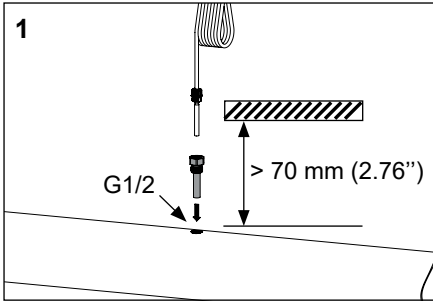

PT1000

Temperature sensors

Pipe DN	Art. No.	
Rohr DN	Artikel-Nr.	
Tube DN	No d'article	
Tubo DN	Núm Art.	
10-25	25	322428-00020
32-50	40	322428-00521
65-80	70	322428-00621
100-250	100	322428-00721

Pipe/Rohr/Tube/Tubo DN (in. size) (DIN 2440, ISO 65)	D	L _{min}	L _{max}
10-25 (3/8" - 1")	G1/2	13 (0.51)	16 (0.63)
32-50 (1 1/4" - 2")		8 (0.32)	26 (1.02)
65-80 (2 1/2" - 3")		11 (0.43)	50 (1.97)
100-250 (4" - 10")		12 (0.47)	45 (1.17)

Valve DN
Ventil DN
Vanne DN
Valvúla DN

L

Art. No.
Artikel-Nr.
No d'article
Núm Art.

10-50

60

322428-00122

65-250

130