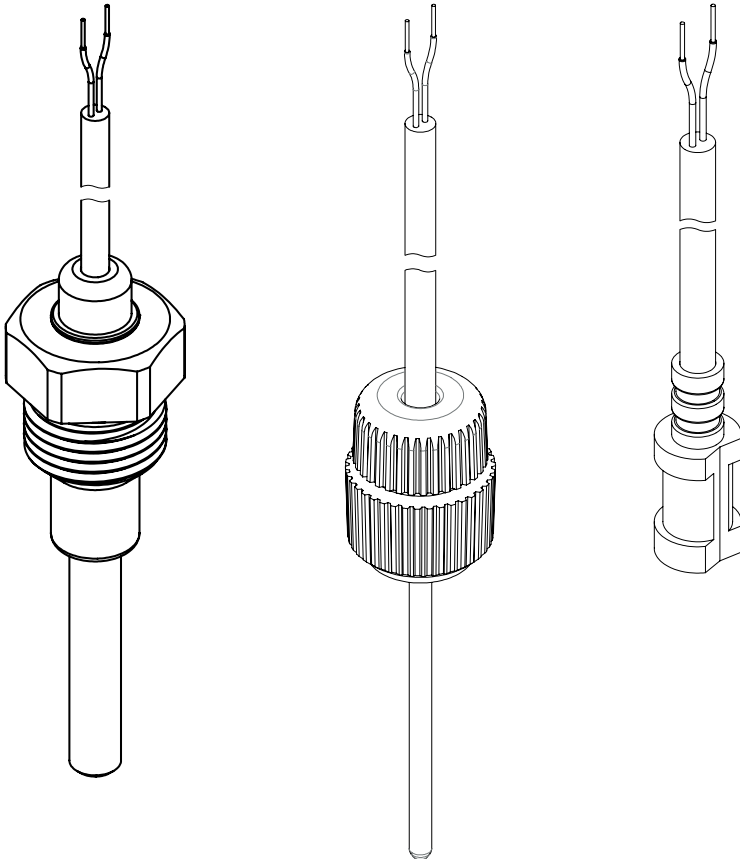

PT1000

Temperature sensors

Pipe DN	Art. No.	
Rohr DN	Artikel-Nr.	
Tube DN	No d'article	
Tubo DN	Núm Art.	
10-25	25	322428-00020
32-50	40	322428-00521
65-80	70	322428-00621
100-250	100	322428-00721

Pipe/Rohr/Tube/Tubo DN (in. size) (DIN 2440, ISO 65)	D	L _{min}	L _{max}
10-25 (3/8" - 1")	G1/2	13 (0.51)	16 (0.63)
32-50 (1 1/4" - 2")		8 (0.32)	26 (1.02)
65-80 (2 1/2" - 3")		11 (0.43)	50 (1.97)
100-250 (4" - 10")		12 (0.47)	45 (1.17)

Valve DN
Ventil DN
Vanne DN
Valvúla DN

L

Art. No.
Artikel-Nr.
No d'article
Núm Art.

10-50

60

322428-00122

65-250

130