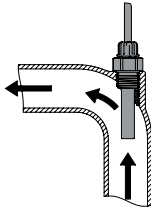

PT1000

Temperature sensors

Pipe DN	Art. No.	
Rohr DN	Artikel-Nr.	
Tube DN	No d'article	
Tubo DN	Núm Art.	
10-25	25	322428-00020
32-50	40	322428-00521
65-80	70	322428-00621
100-250	100	322428-00721

Pipe/Rohr/Tube/Tubo DN (in. size) (DIN 2440, ISO 65)	D	L _{min}	L _{max}
10-25 (3/8" - 1")	G1/2	13 (0.51)	16 (0.63)
32-50 (1 1/4" - 2")		8 (0.32)	26 (1.02)
65-80 (2 1/2" - 3")		11 (0.43)	50 (1.97)
100-250 (4" - 10")		12 (0.47)	45 (1.17)

Valve DN
Ventil DN
Vanne DN
Valvúla DN

L

Art. No.
Artikel-Nr.
No d'article
Núm Art.

10-50

60

322428-00122

65-250

130