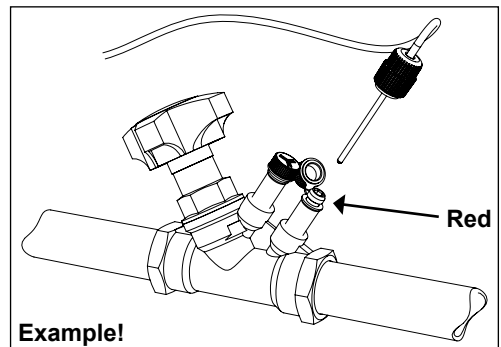

Valve DN
Ventil DN
Vanne DN
Valvúla DN

L

Art. No.
Artikel-Nr.
No d'article
Núm Art.

10-50

60

322428-00122

65-250

130

322428-00134

300-400 + STAF 150

170

322428-00135