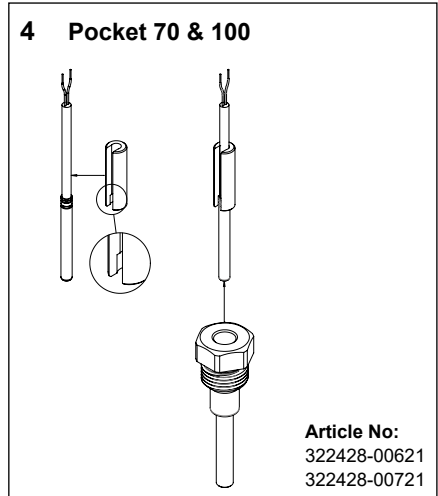

PT1000

Temperature sensors

Pipe DN	Art. No.	
Rohr DN	Artikel-Nr.	
Tube DN	No d'article	
Tubo DN	Núm Art.	
10-25	25	322428-00020
32-50	40	322428-00521
65-80	70	322428-00621
100-250	100	322428-00721

Pipe/Rohr/Tube/Tubo DN (in. size) (DIN 2440, ISO 65)	D	L _{min}	L _{max}
10-25 (3/8" - 1")	G1/2	13 (0.51)	16 (0.63)
32-50 (1 1/4" - 2")		8 (0.32)	26 (1.02)
65-80 (2 1/2" - 3")		11 (0.43)	50 (1.97)
100-250 (4" - 10")		12 (0.47)	45 (1.17)

Valve DN
Ventil DN
Vanne DN
Valvúla DN

L

Art. No.
Artikel-Nr.
No d'article
Núm Art.

10-50

60

322428-00122

65-250

130