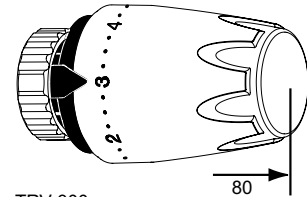

Flowrett, Tworett, TA-UNI, Tworett Eclipse

- A (KOMBI)** 35 Nm (+10/-0)
- B** 30 Nm (+5/-0)
- C** 40 Nm (+5/-0)

Halo

TRV Nordic

TRV 300