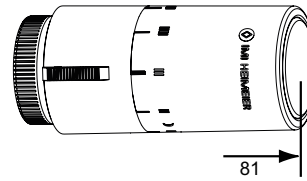

Flowrett, Tworett, TA-UNI, Tworett Eclipse

- A (KOMBI)** 35 Nm (+10/-0)
- B** 30 Nm (+5/-0)
- C** 40 Nm (+5/-0)

Halo

TRV Nordic

TRV 300