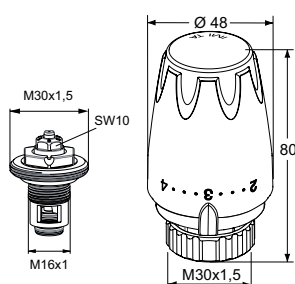

Artiklar

Termostat TRV Nordic inklusive insats 2-rör

Inställningsområde, termostat	RSK nr	Artikelnr
6-22°C	480 92 67	9691-00.229
6-28°C	480 92 68	9691-00.230

Termostatinsats AGA TP

RSK nr	Artikelnr
481 01 60	4367-00.301