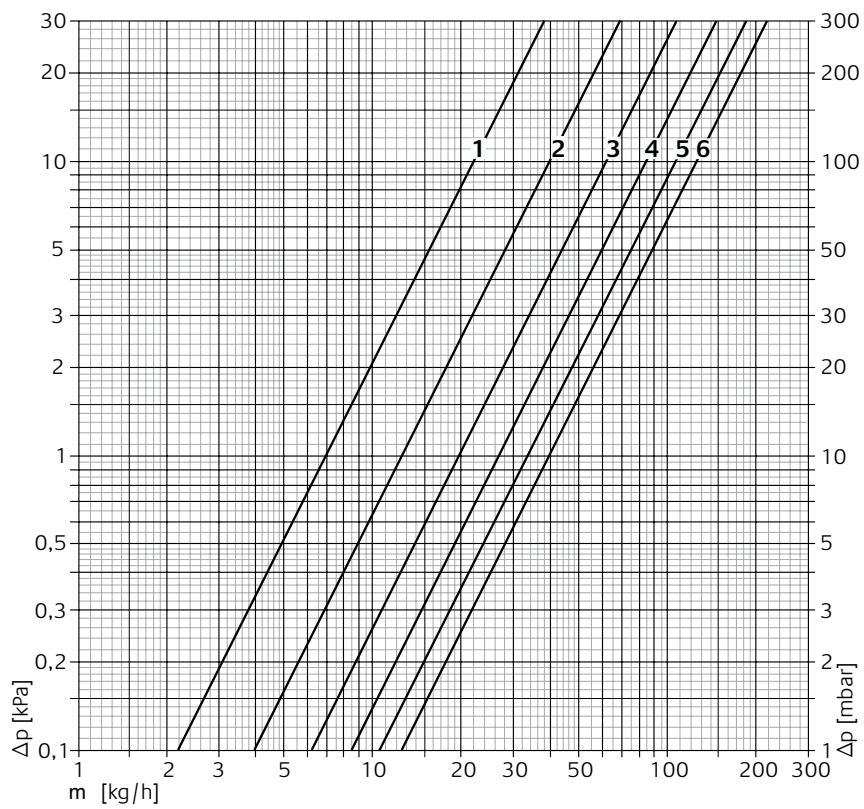

Artiklar

Termostat TRV Nordic inklusive insats 2-rör

Inställningsområde, termostat	RSK nr	Artikelnr
6-22°C	480 92 67	9691-00.229
6-28°C	480 92 68	9691-00.230

Termostatinsats AGA TP

RSK nr	Artikelnr
481 01 60	4367-00.301

Diagram

Inställning	1	2	3	4	5	6
Kv (P-band 2 K)	0,069	0,125	0,198	0,263	0,335	0,398
Fullt öppen ventilkägla*	0,069	0,138	0,292	0,335	0,508	0,602

*) Värdena gäller vid on/off-reglering med t ex ställdon EMO T