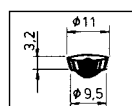

Voor DN 15 afsluiters vanaf eind 1982 tot 1994