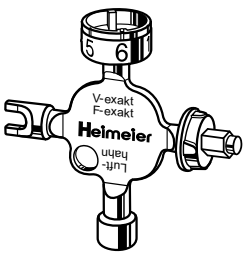

Universele sleutel

Als alternatief voor de instelsleutel art. nr. 3501-02.142 voor instelling van de Retro S en V-exakt **tot eind 2011** / F-exakt. Ook voor thermostatisch regelement B (temperatuurinstelling), Regulux voetventiel, Vekolux dubbel onderblok en radiator ontluchting.

EAN	Artikelnr.
4024052338917	0530-01.433