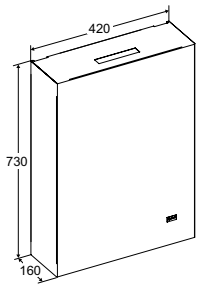

Zubehör

Aufputzschrank Weiß RAL 9016

Version	EAN	Artikel-Nr.
Vital 17 I	5902276834769	344030-10008