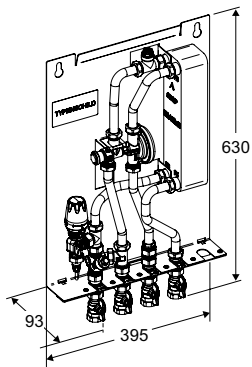

Allgemein:

Für zusätzliche Informationen zu RTL entnehmen Sie bitte den entsprechenden Datenblatt.

Artikel

TA-COMFORT Vital für Warmwasserbereitung

Mit 4 Kugelhähnen zur Absperrung von Heizung und Brauchwasser.