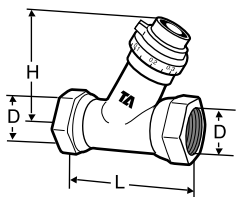

Teknisk beskrivelse

Anvendelsesområde:

Varme- og køleanlæg
Brugsvandsystem

Funktion:

Regulering
Forindstilling
Afspærring

Dimensioner:

DN 15-20

Trykklasse:

Forindstilling STK

Forindstilling udføres ved at anvende nøgle 52 187-003. Nøglens pil drejes mod ønsket Kv-værdi på skalaringen. Herefter fjernes nøglen, og en pil på ventilens spindel indikerer indstillet værdi.

Diagram STK DN 15, DN 20

	Kv min	Kv max
DN 15	0,1	1,8*
DN 20	0,2	4,5*

*) Leveringsindstilling

Sortiment

Lige
indv RG x indv RG

DN	D	L	H	Kvs	VVS nr	Varenr.
15	G1/2	63	55	1.8	406950-004	50 007-715
20	G3/4	80	69	4.5	406950-006	50 007-720

Kvs = m³/h ved et trykfald på 1 bar og fuldt åben ventil.

STK kan tilsluttes til glatte rør med klemringskoblingen KOMBI. (Se katalogblad KOMBI).

Tilbehør

Forindstillingsnøgle
Plast

VVS nr	Varenr.
406956-000	52 187-003