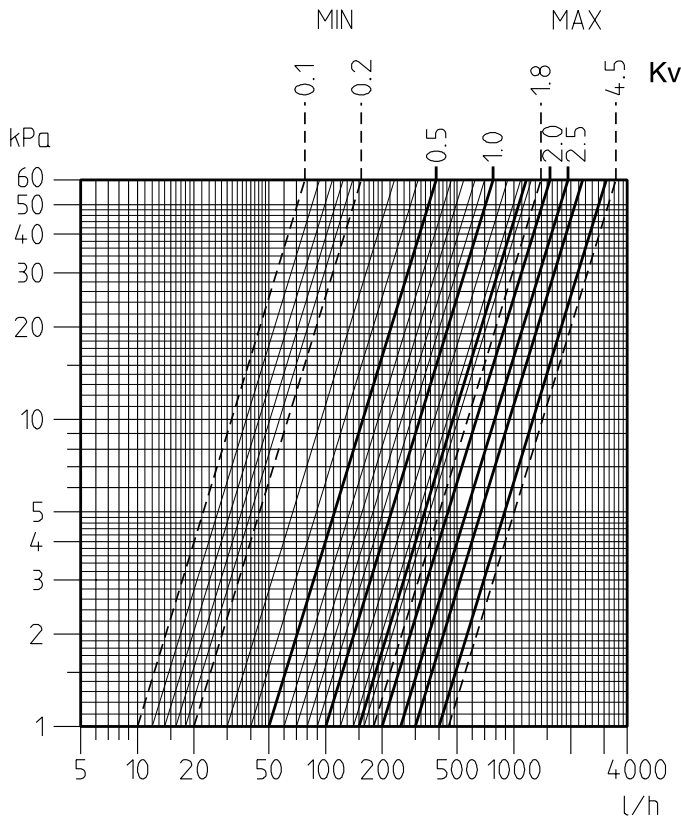

Diagram STK DN 15, DN 20

	Kv min	Kv max
DN 15	0,1	1,8*
DN 20	0,2	4,5*

*) Leveringsindstilling

Sortiment

Lige
indv RG x indv RG

DN	D	L	H	Kvs	VVS nr	Varenr.
15	G1/2	63	55	1.8	406950-004	50 007-715
20	G3/4	80	69	4.5	406950-006	50 007-720

Kvs = m³/h ved et trykfald på 1 bar og fuldt åben ventil.

STK kan tilsluttes til glatte rør med klemringskoblingen KOMBI. (Se katalogblad KOMBI).

Tilbehør

Forindstillingsnøgle
Plast

VVS nr	Varenr.
406956-000	52 187-003