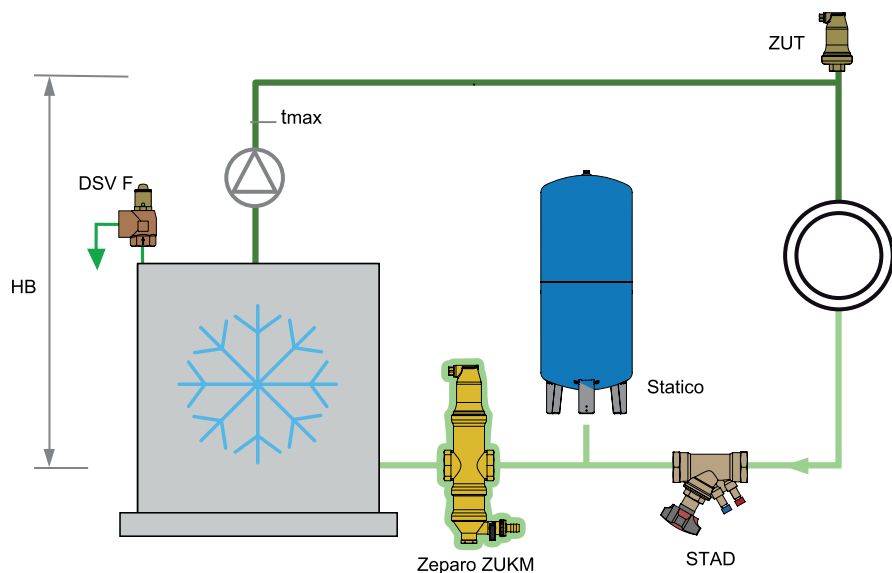

Akcija

Kupite jedan ZUKM,
dobićete majicu

Zeparo ZUKM – Separator

KOMBI VERZIJA za mikro
mehure i čestice mulja

Kombinovano dinamičko odzračivanje
i uklanjanje nečistoća

Preporučuje se ugradnja ispred
čilera/toplotne pumpe

Ostvarite najveću efikasnost odvajanja
zahvaljujući Helistill tehnologiji.

Saznajte više o
Zeparo proizvodima